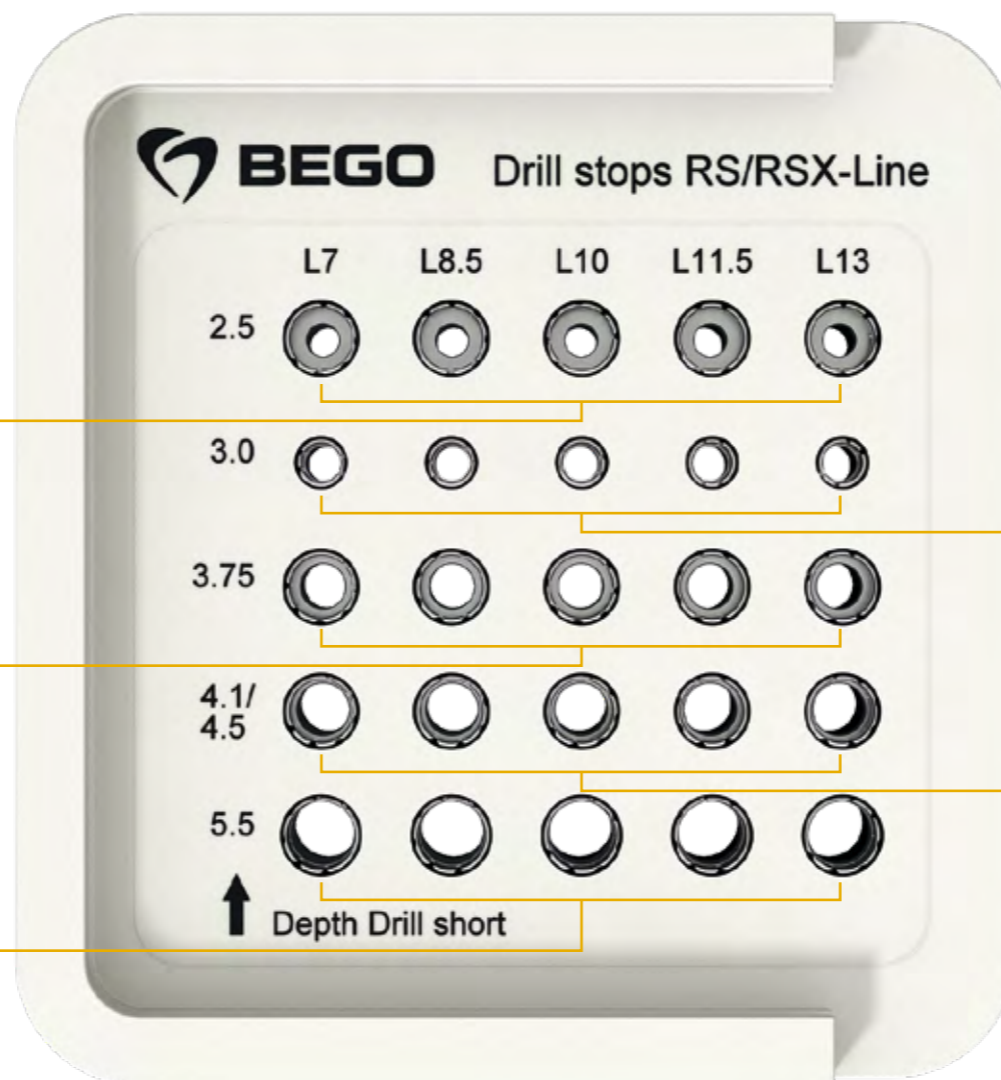

Ograniczniki do wiertel głębokościowych RS/RSX 2.5  
Nr kat. 57476

Ograniczniki do wiertel głębokościowych RS/RSX 3.0  
Nr kat. 57477

Ograniczniki do wiertel głębokościowych RS/RSX 3.75  
Nr kat. 57478

Ograniczniki do wiertel głębokościowych RS/RSX 5.5  
Nr kat. 57480

Ograniczniki do wiertel głębokościowych RS/RSX 4.1-4.5  
Nr kat. 57479