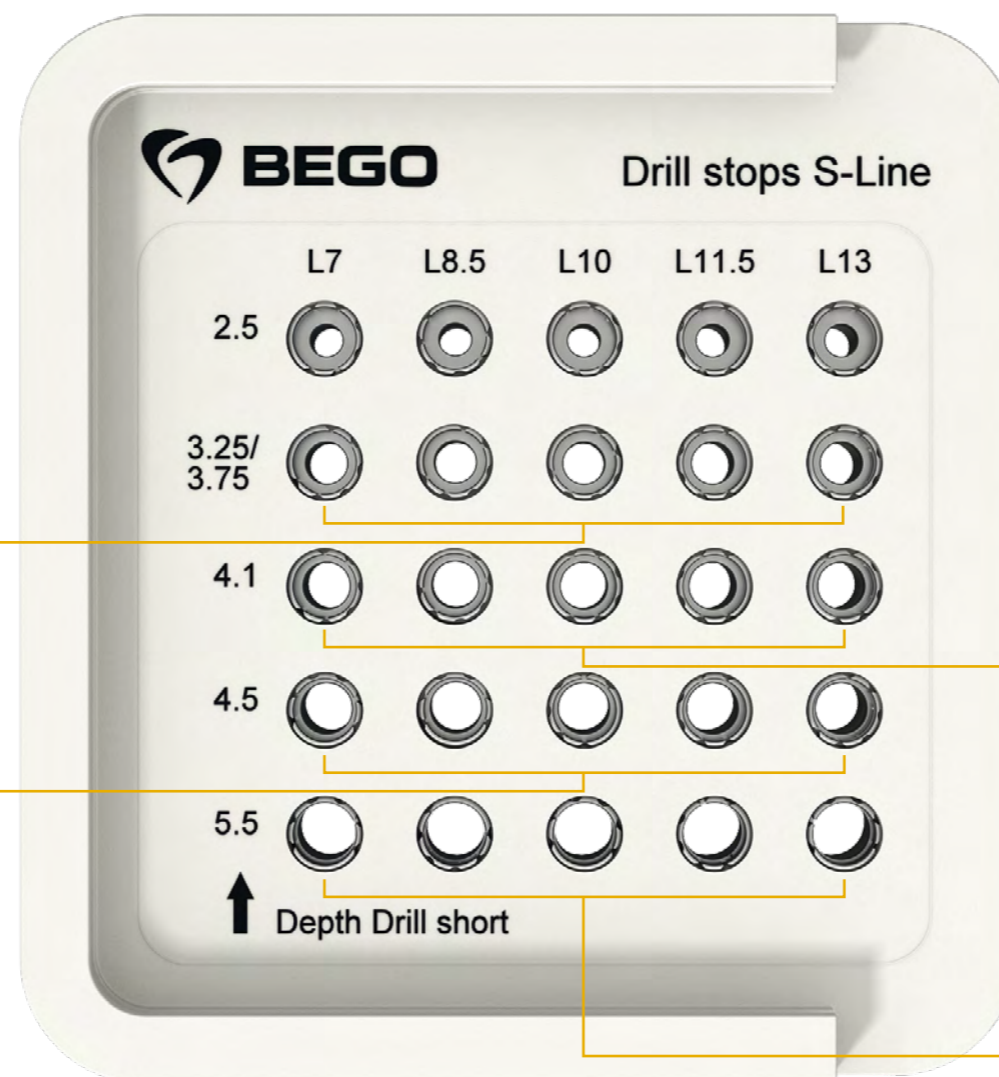

Ograniczniki do wiertel głębokościowych S 2,5 oraz S 3,25-3,75
Nr kat. 55804

Ograniczniki do wiertel głębokościowych S 4,5
Nr kat. 55810

Ograniczniki do wiertel głębokościowych S 4,1
Nr kat. 55715

Ograniczniki do wiertel głębokościowych S 5,5
Nr kat. 55910